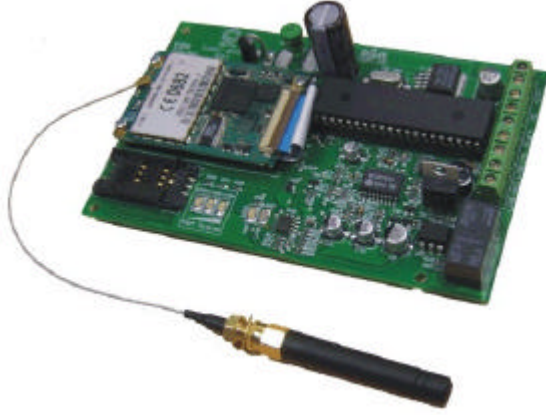

GSM ARAYICI

Ürün, telefon hattı olmayan alanlarda , iletişim amaçlı tasarlanmıştır . Aynı zamanda Telekom hat girişi de vardır . Mikroislemci kontrollüdür. Alarm çıkışı rölelidir. GSM sinyali olmadığı zaman bu röle aktif olur. Röle çıkışını uyarı verebilecek herhangi bir sisteme bağlayabilirsiniz. Hat yok ise dahilindeki GSM hattını analog hatta çevirir. Bekleme konumunda Türk Telekom hattı kullanılır. Sinyal seviyesini gösteren 3 adet led göstergesi mevcuttur . GSM module bağlanan anteni vardır.

- Besleme gerilimi ; 12VDC, OC (open collector) çıkışı (max200mA),
- Anten seviyesi ve GSM hattı aktif LED göstergeleri,
- GSM modül standardı (99/5/EC, 89/336/EEC, 3GPP TS 51.010-1, En301 489-7, En60950),
- Dual band GSM (EGSM900 VE GSM1800),
- Sürekli telefon hattı kontrolü,
- SMS gönderme ve SMS gönderimi için alarm girişi,
 - Alarm girişi açık devre olduğunda 'Alarm Olustu' ,
kısa devre olduğunda 'Alarm Bitti' sms'i gönderme,
 - Telefon hattı koptuğunda 'Hat Koptu' ,
 - Telefon hattı düzeldiğinde 'Hat Düzeldi' sms'i gönderme,
- 80x125mm (Kart boyutları), 95gr